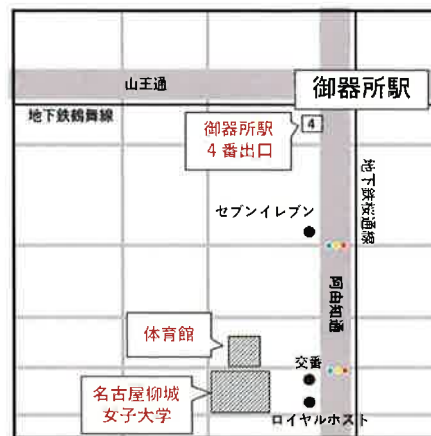

# インクルワークショップ テストマッチ

車いすバスケットボール、ボッチャ及び  
バウンドテニスと一緒に体験してみませんか？

お弁当  
あります。

開催日  
・会場

2023年1月21日（土）  
10:45～14:30  
名古屋柳城女子大学体育館

※会場に駐車場はありません。

公共交通機関をご利用いただくか、近くのコイン  
パーキングをご利用ください（参加者1人当たり  
1,000円を旅費としてお支払いします）。

予定  
競技

車いすバスケットボール、ボッチャ、  
及びバウンドテニス

対象者

小学校3年生以上で障害のある方  
障害の種類は問いません

※大人も参加できます。また、当日は付添の方も  
一緒に参加していただけます。

持ち物  
・服装

マスク、上履き、タオル、飲み物  
動きやすい服装でご参加ください

<会場>

名古屋柳城女子大学体育館

<参加申込>

QRコードを読み取り、  
「こくちーず」より  
お申込みください。

※先着順。定員10名。

申込期限：2023年1月5日（木）

参加申込・お問合せ

「こくちーず」URL：https://kokc.jp/e/80307a1c90636941c9e0809ed56c4312/  
愛知県スポーツ協会 担当：高橋 メール：takahashi@aichi-sports.or.jp